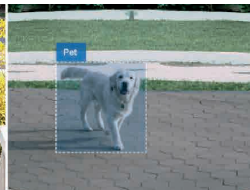

Detección inteligente de IA para mayor seguridad

La IA inteligente identifica con precisión personas, vehículos, paquetes y mascotas, lo que reduce las alertas falsas y las notificaciones innecesarias.

tapocare Cuidado más inteligente para una vida más inteligente

Historial de vídeo
en la nube de 30 días

El video grabado se guarda en la nube durante 30 días para que usted pueda acceder a él cuando lo desee, independientemente del estado de la cámara.

Notificaciones instantáneas

Reciba alertas instantáneas e informativas sobre eventos capturados por las cámaras Tapo, lo que facilita mantenerse informado y tomar las medidas adecuadas.

Orden Inteligente

Categorice y recupere de manera eficiente videos grabados según las etiquetas que establezca, ahorrando tiempo y esfuerzo en la búsqueda en una gran biblioteca de videos.

Resumen de vídeo

Al resumir los eventos registrados durante un día, obtenga una descripción general completa de las actividades del día de un vistazo.