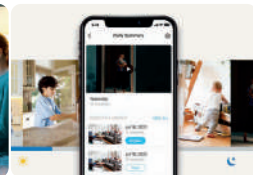

Cámaras Tapo - Visión nocturna

ColorPro Night Vision

Equipado con un lente de súper apertura F1.0, sensor grande de 1/1,79" y algoritmos de optimización de imagen de alta ganancia para revelar colores reales incluso en condiciones de luz ultrabaja (tan bajas como 0,05 lux)

Starlight Color Night Vision

Equipado con un lente de gran apertura F1.6, sensor de luz de estrellas y foco incorporado para revelar colores vivos incluso en condiciones de poca luz.

Color Night Vision

Equipado con un foco incorporado o reflector para capturar imágenes a todo color en la oscuridad.

Visión nocturna

Captura imágenes claras y detalladas en la oscuridad mediante el uso de infrarrojos (IR).

Administra todos tus dispositivos desde el aplicativo Tapo

Detección inteligente de IA para mayor seguridad

La IA inteligente identifica con precisión personas, vehículos, paquetes y mascotas, lo que reduce las alertas falsas y las notificaciones innecesarias.

tapocare Cuidado más inteligente para una vida más inteligente

Historial de vídeo
en la nube de 30 días

El video grabado se guarda en la nube durante 30 días para que usted pueda acceder a él cuando lo desee, independientemente del estado de la cámara.

Notificaciones instantáneas

Reciba alertas instantáneas e informativas sobre eventos capturados por las cámaras Tapo, lo que facilita mantenerse informado y tomar las medidas adecuadas.

Orden Inteligente

Categorice y recupere de manera eficiente videos grabados según las etiquetas que establezca, ahorrando tiempo y esfuerzo en la búsqueda en una gran biblioteca de videos.

Resumen de vídeo

Al resumir los eventos registrados durante un día, obtenga una descripción general completa de las actividades del día de un vistazo.